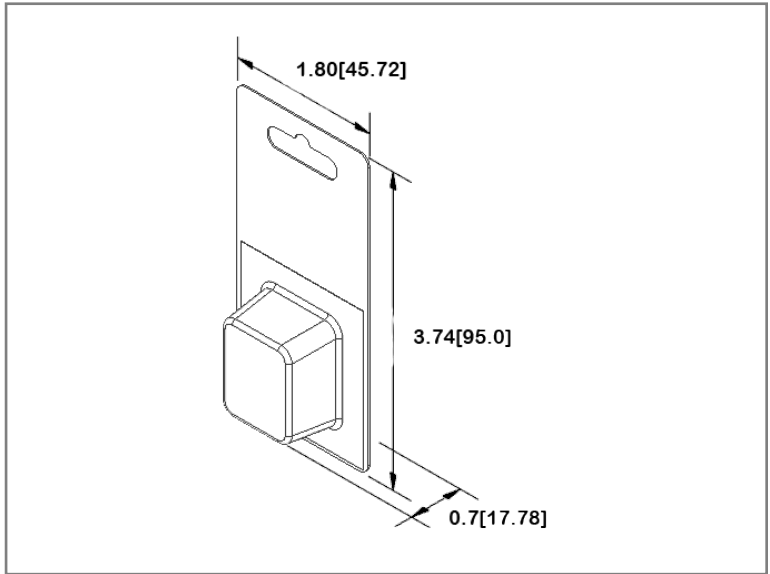

Miniature Style Blade Fuse Assortment Pack - 5 PCS

ANM-I-5-BP

Kit Contents

Fuse Style	Optifuse P/N	Amperage	Quantity
Mini Blade Fuse	ANM-I-10-A	10A	1
Mini Blade Fuse	ANM-I-15-A	15A	1
Mini Blade Fuse	ANM-I-20-A	20A	1
Mini Blade Fuse	ANM-I-25-A	25A	1
Mini Blade Fuse	ANM-I-30-A	30A	1

Retail Pack: Inches [mm]

Mechanical Dimensions: Inches [mm]

ANM-I

Rev	Date of issue	Revision Notes	Designed	Approved
A	09-20-2023	Initial Drawing	RC	OF